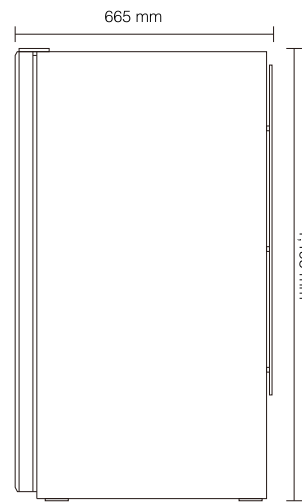

Lefier

Lefier*

ルフィエール

simple & cool lefier wine cellar
C-Series C260

Cシリーズ C260

製品名	ルフィエール
品番	C260
幅	595 mm
奥行	665 mm
高さ	1,195 mm
製品重量	70 kg
収納本数	94本
棚数	7枚+小1枚
内容積	260 ℓ
扉	2重ガラス扉
温度設定	5~20℃
冷却方式	コンプレッサー式 (R600a)
電源	100V (50/60Hz)
定格消費電力	AC130W (35W)
電源コード	コードの有効長: 2.0 m
付属品	カギ×2個