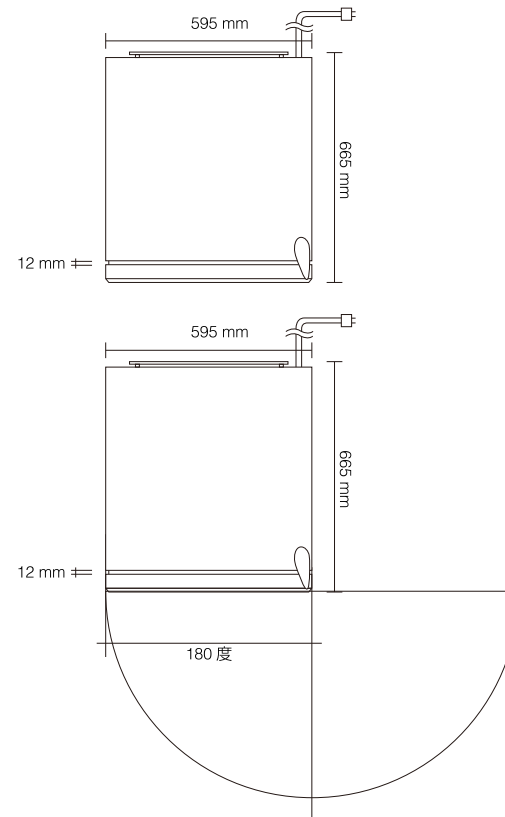

Lefier

Lefier*

ルフィエール

simple & cool lefier wine cellar
C-Series C260

Cシリーズ C260

製品名	ルフィエール
品番	C260
幅	595 mm
奥行	665 mm
高さ	1,195 mm
製品重量	70 kg
収納本数	94本
棚数	7枚+小1枚
内容積	260 ℓ
扉	2重ガラス扉
温度設定	5~20℃
冷却方式	コンプレッサー式 (R600a)
電源	100V (50/60Hz)
定格消費電力	AC130W (35W)
電源コード	コードの有効長: 2.0 m
付属品	カギ×2個