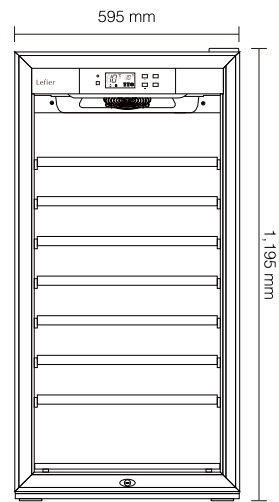

Lefier

Lefier*

ルフィエール

simple & cool lefier wine cellar
C-Series C260

Cシリーズ C260

製品名	ルフィエール
品番	C260
幅	595 mm
奥行	665 mm
高さ	1,195 mm
製品重量	70 kg
収納本数	94本
棚数	7枚+小1枚
内容積	260 ℓ
扉	2重ガラス扉
温度設定	5~20℃
冷却方式	コンプレッサー式 (R600a)
電源	100V (50/60Hz)
定格消費電力	AC130W (35W)
電源コード	コードの有効長: 2.0 m
付属品	カギ×2個