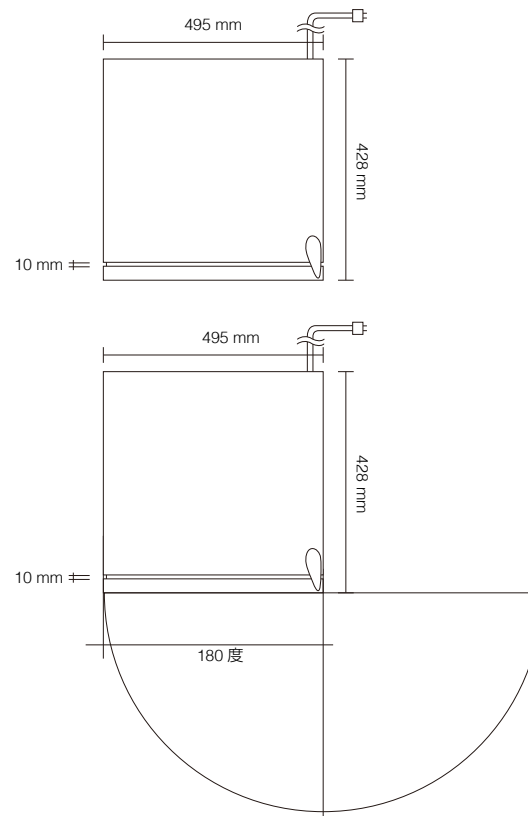

Lefier

Lefier*

ルフィエール

simple & cool lefier wine cellar
Basic-Line C32BD

Basic-Line C32BD

製品名	ルフィエール
品番	C32BD
幅	495 mm
奥行	428 mm
高さ	847 mm
製品重量	27 kg
収納本数	32本
棚数	4枚
内容積	88 ℓ
扉	ガラス扉
温度設定	上 13℃~18℃、下 6℃~14℃
冷却方式	コンプレッサー式 (R600a)
電源	100V (50/60Hz)
定格消費電力	85W
電源コード	コードの有効長：1.8 m
付属品	ステンレス棚 ×4枚、柵 ×1個