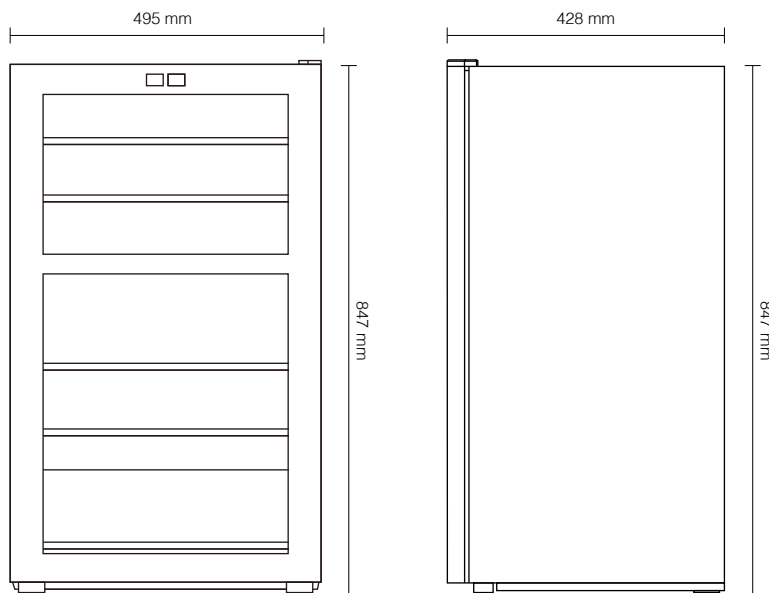

Lefier

Lefier*

ルフィエール

simple & cool lefier wine cellar
Basic-Line C32BD

Basic-Line C32BD

製品名	ルフィエール
品番	C32BD
幅	495 mm
奥行	428 mm
高さ	847 mm
製品重量	27 kg
収納本数	32本
棚数	4枚
内容積	88 ℓ
扉	ガラス扉
温度設定	上 13℃~18℃、下 6℃~14℃
冷却方式	コンプレッサー式 (R600a)
電源	100V (50/60Hz)
定格消費電力	85W
電源コード	コードの有効長：1.8 m
付属品	ステンレス棚 ×4枚、柵 ×1個