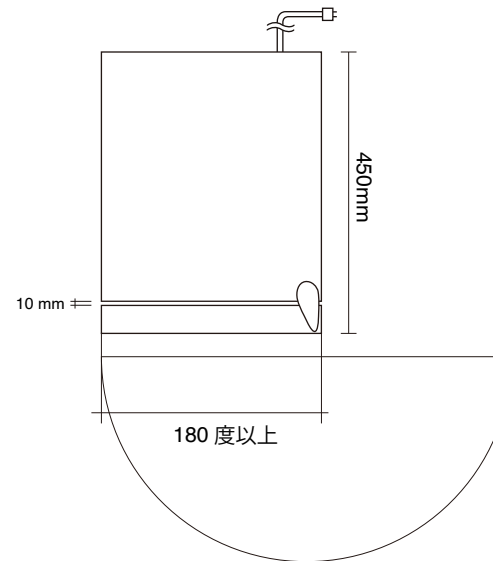

# Lefier\*

ルフィエール

simple & cool lefier wine cellar  
Basic-Line C15B

Basic Line C15B

製品名	ルフィエール
品番	C15B
幅	345 mm
奥行	450 mm
高さ	685 mm
製品重量	18.5 kg
収納本数	15本
棚数	4枚
内容積	43ℓ
扉	Low-E ペアガラス
温度設定	5℃~18℃
冷却方式	コンプレッサー式 (R600a)
電源	100V (50/60Hz)
定格消費電力	85W
電源コード	1.8m
付属品	ステンレス棚×4枚 柵×1個