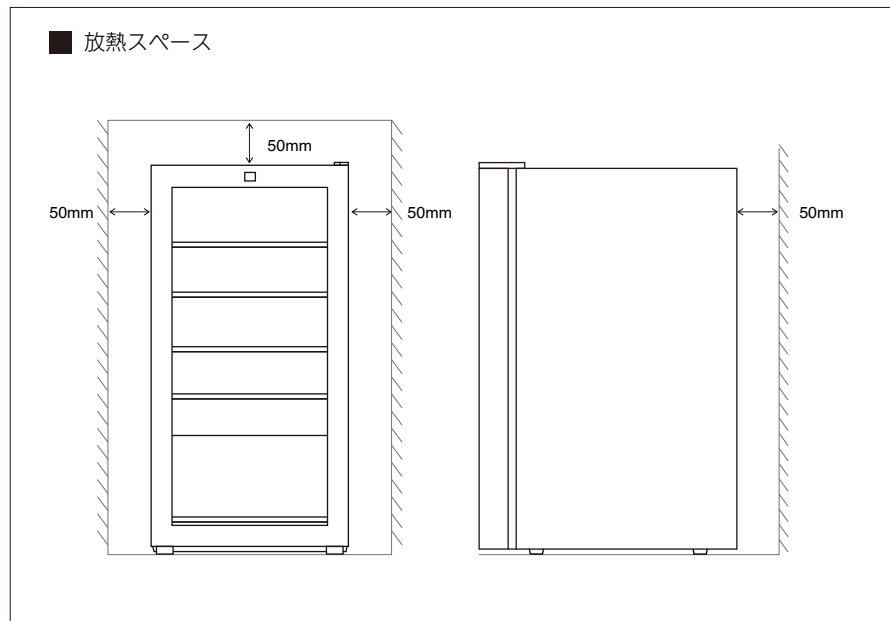

# Lefier\*

ルフィエール

simple & cool lefier wine cellar  
Basic-Line C15B

Basic Line C15B

製品名	ルフィエール
品番	C15B
幅	345 mm
奥行	450 mm
高さ	685 mm
製品重量	18.5 kg
収納本数	15本
棚数	4枚
内容積	43ℓ
扉	Low-E ペアガラス
温度設定	5℃~18℃
冷却方式	コンプレッサー式 (R600a)
電源	100V (50/60Hz)
定格消費電力	85W
電源コード	1.8m
付属品	ステンレス棚×4枚 柵×1個