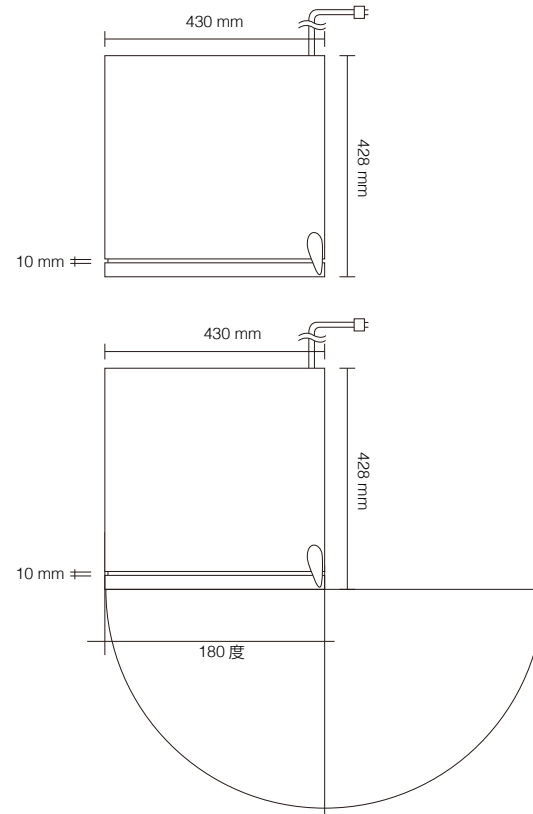

# Lefier\*

ルフィエール

simple & cool lefier wine cellar  
Slim-Line C32SLD

Slim Line C32SLD

製品名	ルフィエール
品番	C32SLD
幅	495 mm
奥行	428 mm
高さ	847 mm
製品重量	27 kg
収納本数	32本
棚数	4枚
内容積	88 ℓ
扉	ガラス扉
温度設定	上 13℃~18℃、下 6℃~14℃
冷却方式	コンプレッサー式 (R600a)
電源	100V (50/60Hz)
定格消費電力	85W
電源コード	コードの有効長：1.8 m
付属品	ステンレス棚×4枚、棚×1個