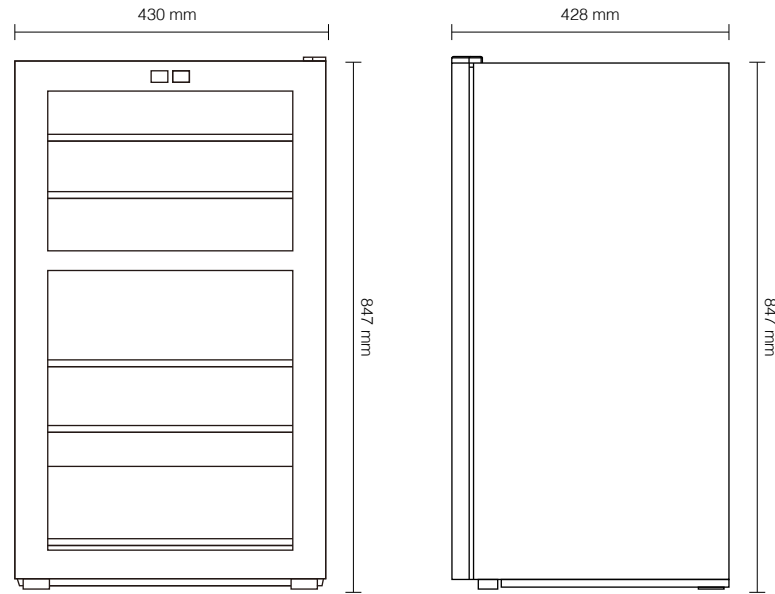

# Lefier\*

ルフィエール

simple & cool lefier wine cellar  
Slim-Line C32SLD

Slim Line C32SLD

製品名	ルフィエール
品番	C32SLD
幅	495 mm
奥行	428 mm
高さ	847 mm
製品重量	27 kg
収納本数	32本
棚数	4枚
内容積	88 ℓ
扉	ガラス扉
温度設定	上 13℃~18℃、下 6℃~14℃
冷却方式	コンプレッサー式 (R600a)
電源	100V (50/60Hz)
定格消費電力	85W
電源コード	コードの有効長：1.8 m
付属品	ステンレス棚×4枚、棚×1個