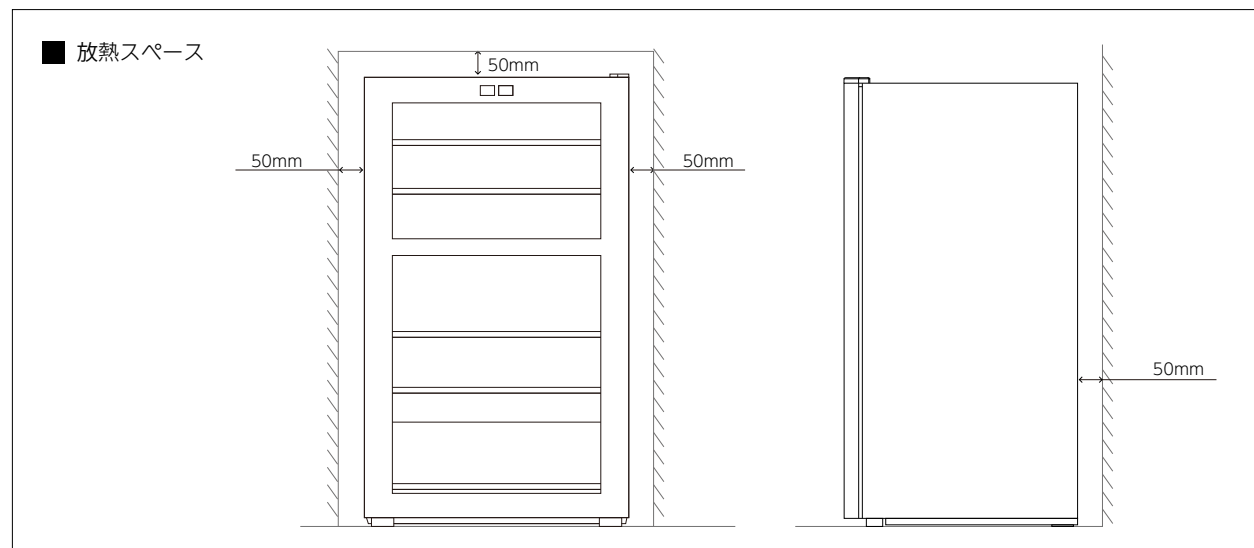

# Lefier\*

ルフィエール

simple & cool lefier wine cellar  
Slim-Line C32SLD

Slim Line C32SLD

製品名	ルフィエール
品番	C32SLD
幅	495 mm
奥行	428 mm
高さ	847 mm
製品重量	27 kg
収納本数	32本
棚数	4枚
内容積	88 ℓ
扉	ガラス扉
温度設定	上 13℃~18℃、下 6℃~14℃
冷却方式	コンプレッサー式 (R600a)
電源	100V (50/60Hz)
定格消費電力	85W
電源コード	コードの有効長：1.8 m
付属品	ステンレス棚×4枚、棚×1個